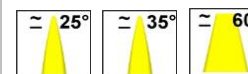

Optiques

Basse luminance

Courant d'alimentation

Consommation élec.

34wà500mA

45wà700mA

Raccordement

option sortie 1-10v pour gradation